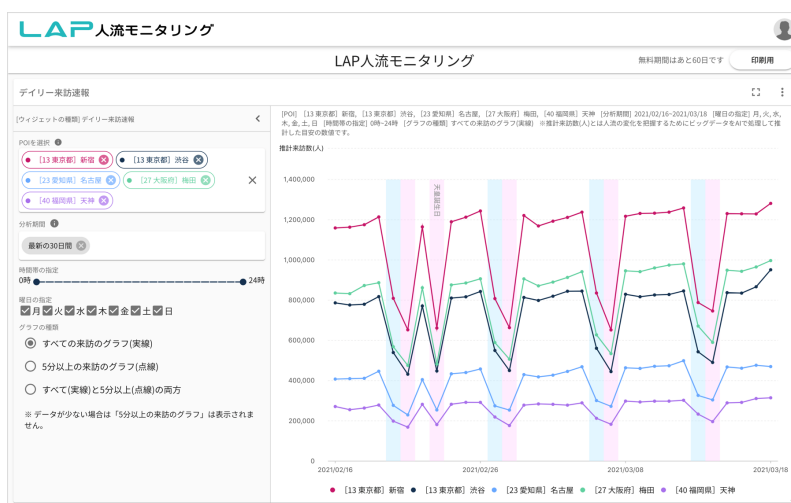

累計成約額	累計成約件数	ユーザー数	最速目標達成時間
54億2672万円	164件	65,527人	1分54秒

図1 FUNDINNOのWebページ(<https://fundinno.com/>)より

将来性のあるベンチャー企業としてFUNDINNOの厳正な審査をクリア

FUNDINNOは国内No.1の実績を誇る日本初の株式投資型クラウドファンディングプラットフォームです。クロスロケーションズはこのたび、FUNDINNOを通じて、広く個人投資家からの投資、支援、サポートを受けられることとなりました。これに対応して、クロスロケーションズの「位置情報データを誰でも活用できるようにすること」というミッションに基づいて、「ファン投資家」の方々に手軽に位置情報統計データを活用いただけるよう、「LAP人流モニタリング」を無料でご提供することといたしました。

「LAP人流モニタリング」とは

Location AI Platform®のさまざまな機能のうち、日別、時間別の推計来訪速報の機能を手軽に使えるWebアプリケーションで、現在機能限定の無料版を公開中です。コロナ禍でも重要な指標となった、「人流」を自分が関心のある場所の簡単な登録で、確認できます。今回、FUNDINNOを通じた「ファン投資家」の皆様には今夏リリース予定の機能強化有料版を期間限定で無料提供いたします。

<https://www.x-locations.com/lap/lap-monitoring/>

- 気になるエリアの人流変化を確認できる

約70万の登録エリアから分析したいエリア(店舗・施設・駅など)を5地点を自由に登録、各地の人流変化の比較や曜日による違いなどを確認できるので、混雑情報や人出スポット比較データをマーケティングレポートやご当地情報として利用できます。

- 年・月・日別の変化を比較できる

2019年12月1日より昨日までの間の5期間を自由に設定して昨年、昨年、昨週、昨日の差を比較できるので、年度、月日の違いによる需要予測や季節比較データとして地域・土地・建物の活用度変化などを把握できます。

- 未公開の推計来訪人数データが閲覧・利用できる

当社Webサイトで一般公開している「全国業種業態・主要都市人流グラフ」では表示していない「推計による来訪人数」のデータも確認できます。この「推計人数」はデータをCSVでダウンロードして他のアプリケーションやシステムで活用することが可能です。